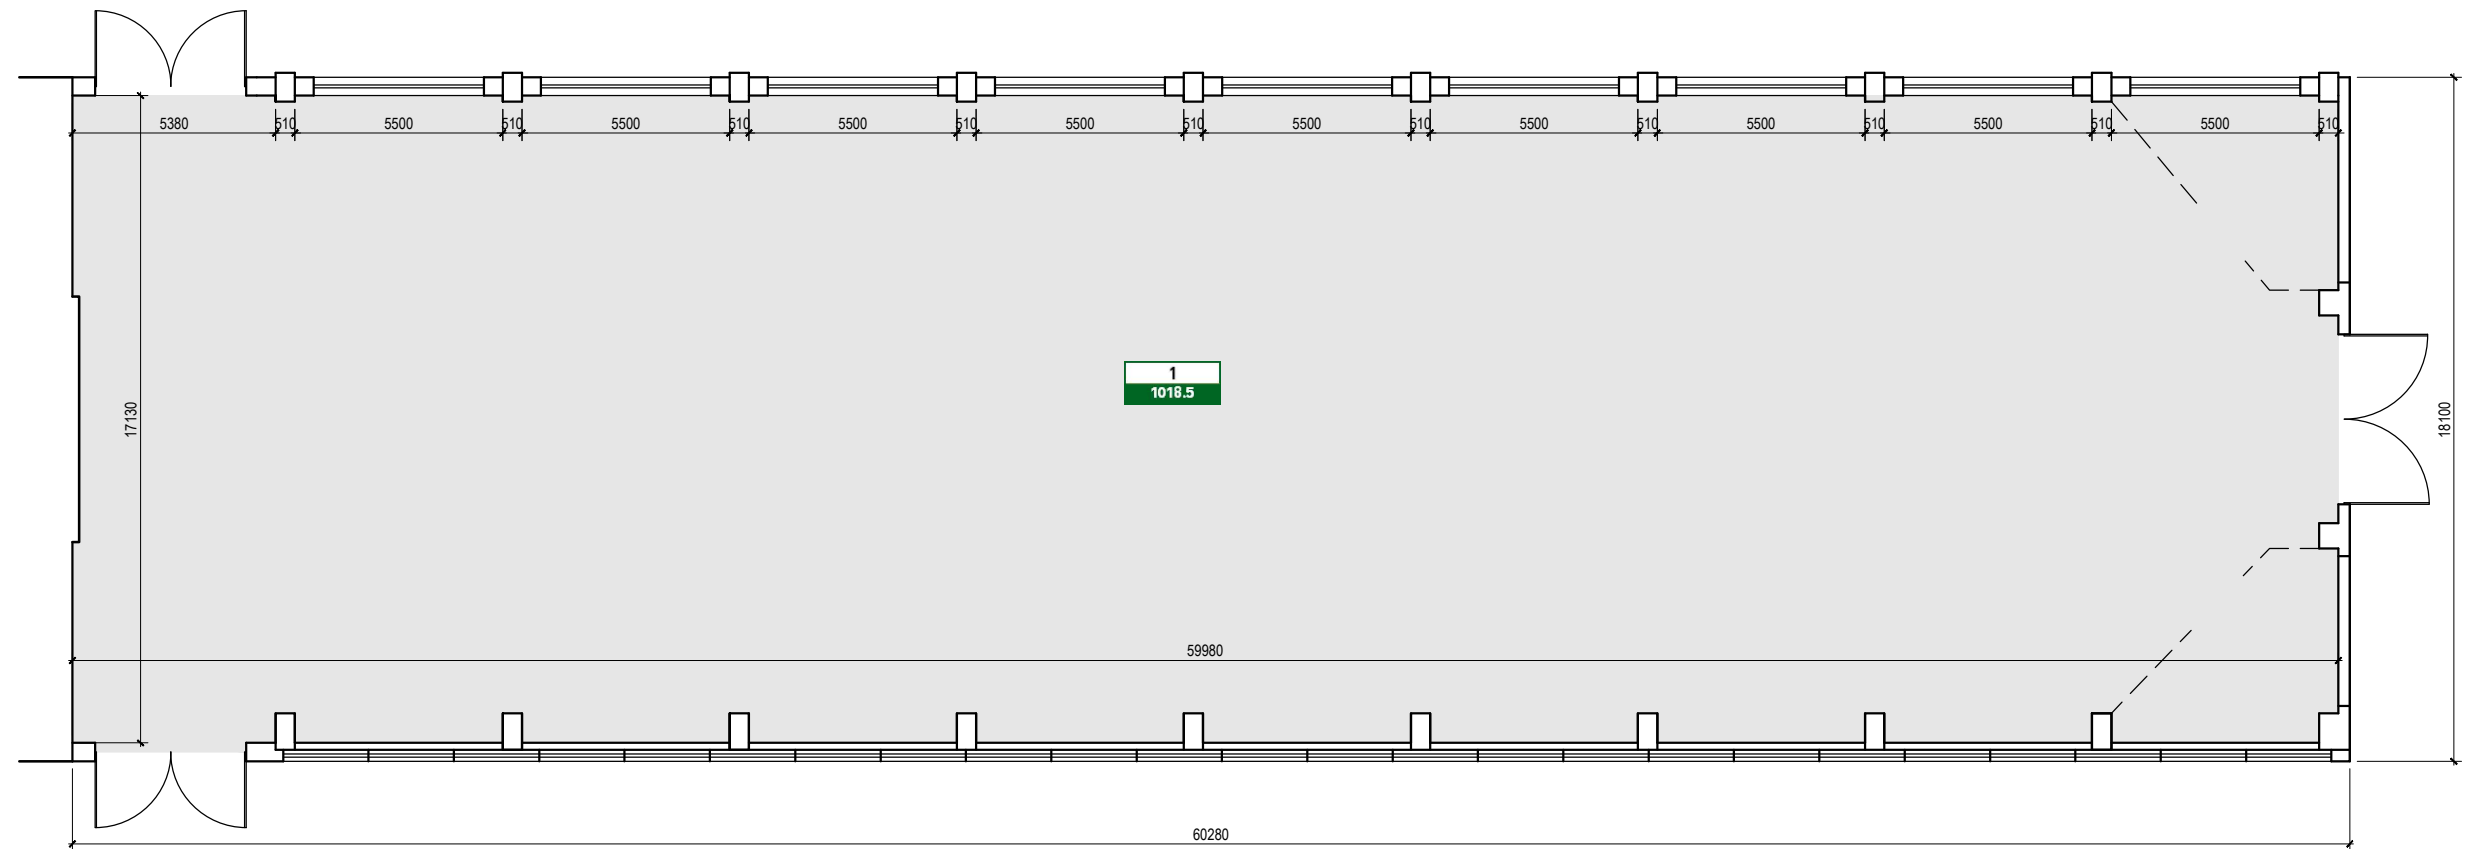

### STĀVA PLANS

### TELPU EKSPLIKĀCIJA ĒKA KAD. Nr.5090 002 0034 034

TELPAS Nr.	TELPAS NOSAUKUMS	TELPAS PLATĪBA	TELPAS AUGSTUMS (m)
1	Ražošanas cehs	1018.5	10.8