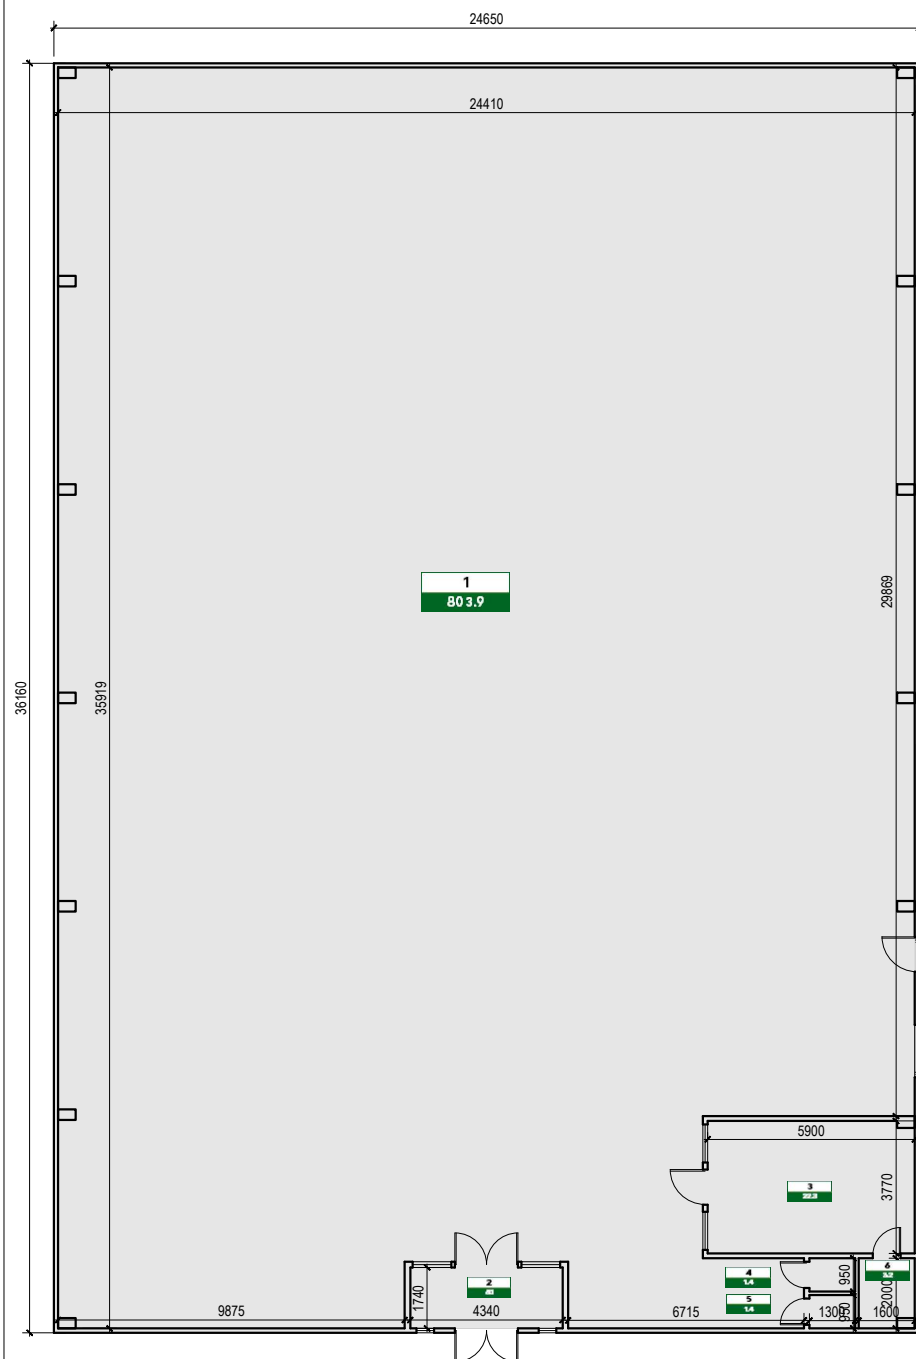

GULBENES
INDUSTRIĀLAIS
PARKS

EKA KAD. Nr.5090 002 0034 044